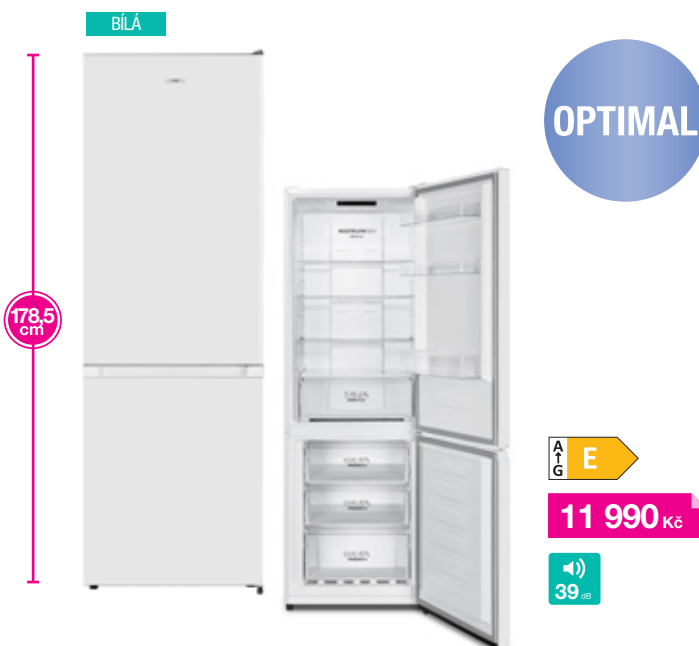

gorenje Kombinovaná chladnička s mrazničkou

NRK6182PW4

- **Beznámrazová technológia NoFrost Plus** • Využitelný objem 207/85 l • LED displej – regulace teploty v chladničke
- **Cirkulace vzduchu Multiflow 360°** • **Dovolenkový režim EcoMode** • **FastFreeze rychlé mrazení** • LED osvětlení chladnička
- **Zeleninová zásuvka CrispZone** • **KitchenFit chladnička v jedné linii s kuchyňskou linkou** • Roční spotřeba el. energie: 235 kWh • Energetická třída E • Rozměry (vxšxh) 178,5 × 59,5 × 59 cm

Kód: 20012222 EAN 3838782737329