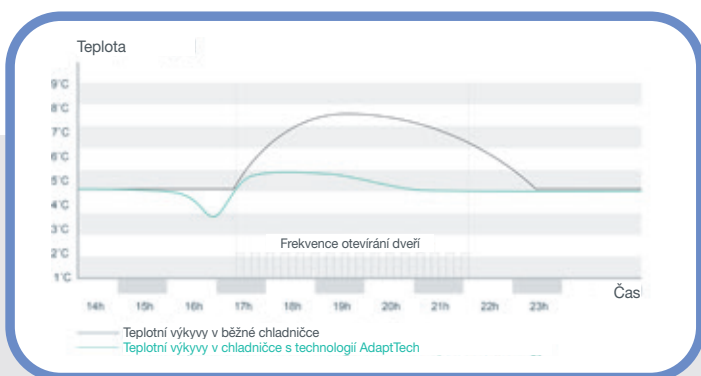

AdaptTech

Chladnička dokáže předvídat návštěvy chladničky, takže sníží teplotu o 1 až 2 °C, aby zůstaly potraviny čerstvé a plné živin.