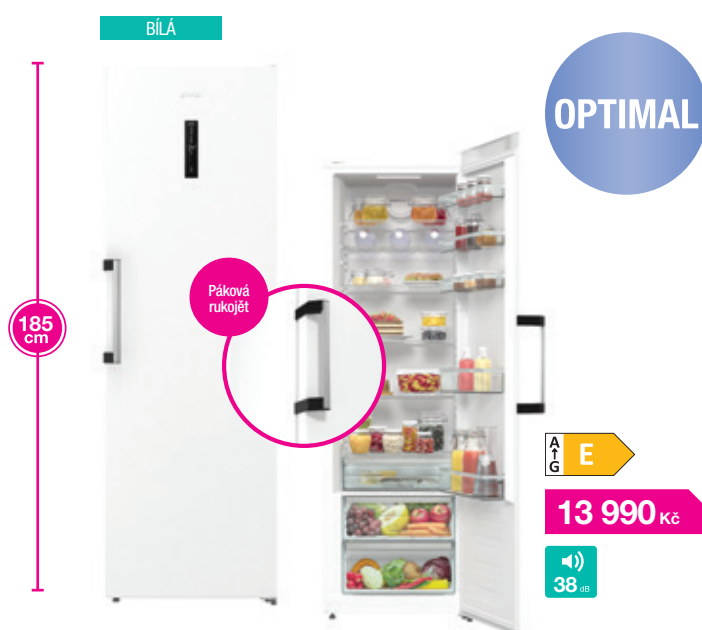

gorenje Chladnička

R619EAXL6

Advanced linie

- Zvukový alarm otevřených dveří • Využitelný objem 398 l • LED displej • **DynamiCooling systém pro rovnoměrné proudění vzduchu** • **AdaptTech systém pro udržení stabilní teploty** • **SuperCool rychlé chlazení** • **Úsporný režim EcoMode** • LED osvětlení • **Nízkoteplotní zásuvka FreshZone** • 1x Zeleninová zásuvka CrispZone • **1x Zeleninová zásuvka CrispZone s regulací vlhkosti** • Držák na láhve • **Slot-in system – možnost zasunutí chladničky do výklenku širě 60 cm** • Páková rukojeť pro jednodušší obsluhu • Roční spotřeba el. energie: 123 kWh • Energetická třída E • Rozměry (vxšxh) 185 × 59,5 × 66,3 cm

Kód: 741012 EAN 3838782640308

gorenje Chladnička

R619EAW6

Essential linie

- Zvukový alarm otevřených dveří • Využitelný objem 398 l • LED displej • **DynamiCooling systém pro rovnoměrné proudění vzduchu** • **AdaptTech systém pro udržení stabilní teploty** • **SuperCool rychlé chlazení** • **Úsporný režim EcoMode** • LED osvětlení • **Nízkoteplotní zásuvka FreshZone** • 1x Zeleninová zásuvka CrispZone • **1x Zeleninová zásuvka CrispZone s regulací vlhkosti** • Držák na láhve • **Slot-in system – možnost zasunutí chladničky do výklenku širě 60 cm** • Páková rukojeť pro jednodušší obsluhu • Roční spotřeba el. energie: 123 kWh • Energetická třída E • Rozměry (vxšxh) 185 × 59,5 × 66,3 cm

Kód: 741011 EAN 3838782640292