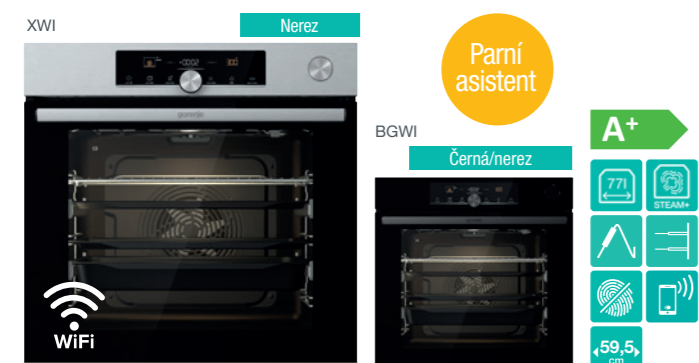

gorenje Vestavná multifunkční trouba
BSA6747A04BGWI // BSA6747A04XWI

HomeMADE® trouba s objemem 77 l • **Integrovaná WiFi, připojení přes aplikaci ConnectLife** • IconLed+ dotykové programovací hodiny se zobrazením teploty a způsobu ohřevu • 22 způsobů ohřevu • Teplotní rozsah 30–300 °C • PerfectGrill dvojité grilovací těleso • **SoftOpen a GentleClose závěs dveří** • **SteamAssist parní asistent** • Objem nádržky na vodu 0,13 l • **StepBake krokové pečení** • **22 automatických programů pečení** • režimy pečení **AirFry** zdravé fritování, **FrozenBake** pro hotová a mražená jídla, **GentleBake** pro pomalé pečení, Program **Pizza 300 °C** • **Automatické gratinování** • Rychlý předehřev trouby • Funkce časovač s auto vypnutím (délka vaření, odložený start), minutka • Dvířka trouby 3 skla a 1 reflexní vrstva • Dvojité osvětlení trouby • AquaClean čištění trouby vodou • **CataClean katalytický kryt ventilátoru** • Energetická třída A+ • Příkon 3,5 kW • Rozměry (vxšxh) 59,5 × 59,5 × 56,4 cm

DODÁVANÉ PŘÍSLUŠENSTVÍ: 1 hluboký, 1 mělký, 1 mělký **perforovaný** smaltovaný plech, rošt trouby, teleskopický výsuv (2 úrovně), termosonda
BGWI Kód: 739568 EAN: 3838782557620
XWI Kód: 739567 EAN: 3838782557613