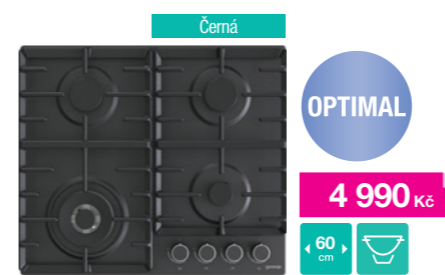

✓
Vysoký výkon
Okamžitá regulace
Bezpečný provoz

gorenje Plynová vestavná deska – tvrzené sklo
GT642AXW

Ergonomické ovládací knoflíky • 4 plynové hořáky – 2x Ø 7,35 cm, 1,8 kW, 1x Ø 5,37 cm, 1,05 kW, Ø 9,85 cm, 3 kW • **Integrované elektrické zapalování hořáků** • **Pojistky plamene hořáků** • **Litínové nosné mřížky** • Příbalené trysky na PB • Elektrické připojení 230 V • Rozměry (vxšxh) 13,6 x 60 x 52 cm
Kód: 737671 EAN: 3838782467257

gorenje Plynová vestavná deska – tvrzené sklo
GT642AB

Ergonomické ovládací knoflíky • 4 plynové hořáky – 2x Ø 7,35 cm, 1,8 kW, 1x Ø 5,37 cm, 1,05 kW, Ø 9,85 cm, 3 kW • **Integrované elektrické zapalování hořáků** • **Pojistky plamene hořáků** • **Litínové nosné mřížky** • Příbalené trysky na PB • Elektrické připojení 230 V • Rozměry (vxšxh) 13,6 x 60 x 52 cm
Kód: 737669 EAN: 3838782467233