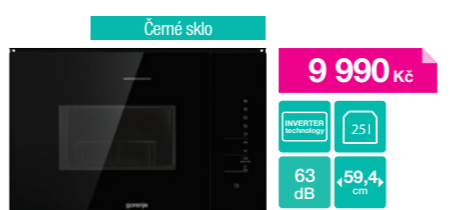

gorenje Vestavná mikrovlnná trouba
BMI251SG3BG

Invertorová technologie • Dotykové ovládání • Časový display s možností vypnutí • Objem 25 l • Nerezový interiér • Mikrovlnný ohřev + gril Quartz • **15 přednastavených AUTO programů** • Rychlé a automatické rozmrazování • 2 kombinované režimy ohřevu • **Víceokrové vaření** • Dětská pojistka ovládání • Funkce časovač max. 95 min./minutka • Tichý režim • **AquaClean čištění trouby vodou** • Výkon mikrovlnný/gril: 900/1000 W • Elektrické připojení 230 V • Příkon 1,45 kW • Rozměry (vxšxh) 38,2 x 59,4 x 40,3 cm

DODÁVANÉ PŘÍSLUŠENSTVÍ: otočný skleněný talíř Ø 31,5 cm, grilovací rošt

Kód: 738325 EAN: 3838782498947