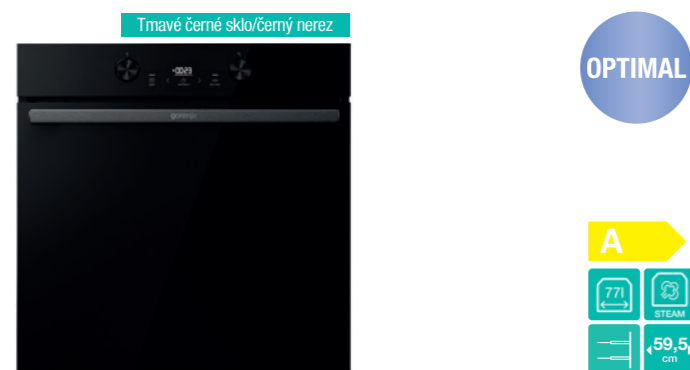

gorenje Vestavná multifunkční trouba
BOS6737E20FBG

HomeMADE® trouba s objemem 77 l • IconLed dotykové programovací hodiny • Zasouvací knoflíky pro nastavení ohřevu a teploty • 12 způsobů ohřevu • Teplotní rozsah 50–300 °C • PerfectGrill dvojité grilovací těleso • **SoftOpen a GentleClose závěs dveří** • ExtraSteam pečení v páře • **AirFry** program pro zdravé fritování • **FrozenBake** program pro hotová a mražená jídla • **GentleBake** program pro pomalé pečení • Program **Pizza 300 °C** • **Automatické gratinování** • Rychlý předehřev trouby • Funkce časovač s auto vypnutím (délka vaření, odložený start), minutka • Dvířka trouby 2 skla a 1 reflexní vrstva • AquaClean čištění trouby vodou • Energetická třída A • Příkon 3,5 kW • Rozměry (vxšxh) 59,5 x 59,5 x 56,4 cm

DODÁVANÉ PŘÍSLUŠENSTVÍ: 1 hluboký smaltovaný plech, 1 mělký smaltovaný plech, rošt trouby, 1 skleněný plech, teleskopický výsuv (2 úrovně)

Kód: 739549 EAN: 3838782557712