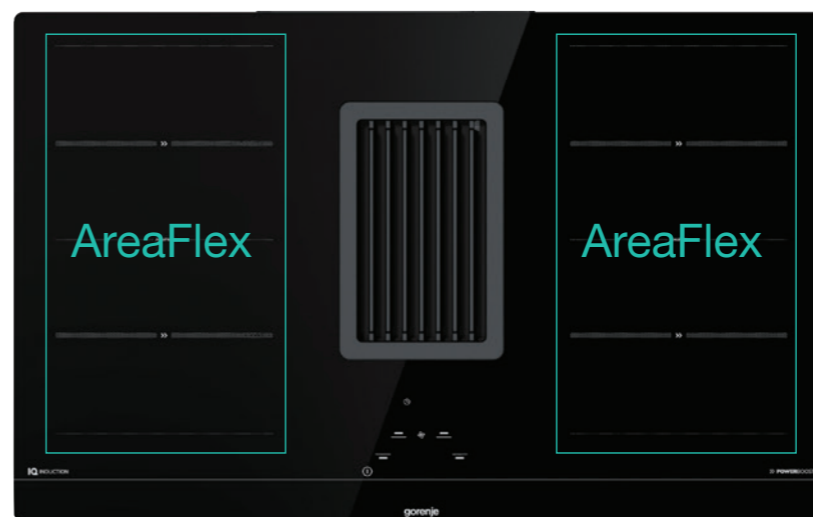

MOŽNOST ZABUDOVÁNÍ DO ROVINY

Černá

AreaFlex

AreaFlex

AutoDetect

Automaticky zaznamenává polohu hrnců na desce a aktivuje pouze tu varnou zónu, pod kterou se nádoba nachází.

BridgeZone

Dvě varné zóny nad sebou můžete jednoduše přemostit a vytvořit tím jednu větší. Perfektní pro vaření ve větších pánvích.