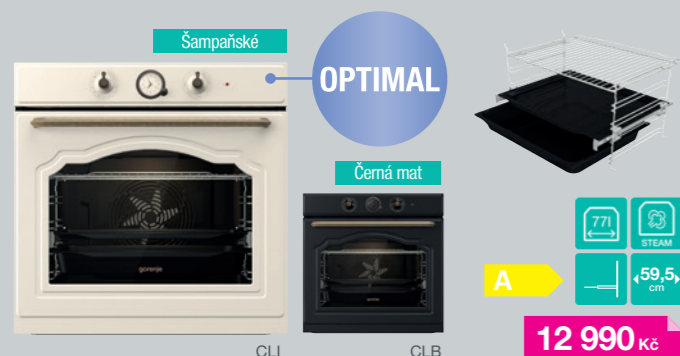

Pojďte znovu prožít kulinařské příběhy minulosti.

gorenje Vestavná multifunkční trouba
BOS67372CLI // BOS67372CLB
Gorenje Classico kolekce

HomeMADE® trouba s objemem 77 l • Elektronické programovací hodiny s analogovým displejem • Ergonomické knoflíky pro nastavení ohřevu a teploty • 12 způsobů ohřevu • Teplotní rozsah 50–300 °C • PerfectGrill dvojité grilovací těleso • **SoftOpen a GentleClose závěs dveří** • ExtraSteam pečení v páře • **AirFry** program pro zdravé fritování • **FrozenBake** program pro hotová a mražená jídla • **GentleBake** program pro pomalé pečení • Program **Pizza 300 °C** • **Automatické gratinování** • Rychlý předehřev trouby • Funkce časovač s auto vypnutím (délka vaření, odložený start), minutka • Dvířka trouby 2 skla a 1 reflexní vrstva • AquaClean čištění trouby vodou • **CataClean katalytický kryt ventilátoru** • Energetická třída A • Příkon 3,5 kW • Rozměry (vxšxh) 59,5 x 59,5 x 56,4 cm