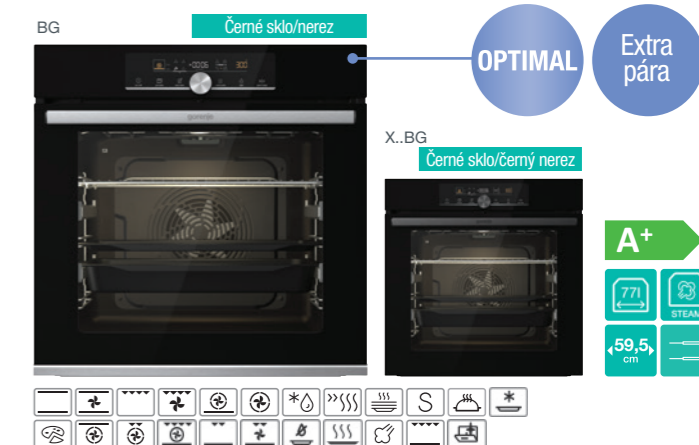

gorenje Vestavná multifunkční trouba
BOS6747A01BG // BOSX6747A01BG

HomeMADE® trouba s objemem 77 l • IconLed+ dotykové programovací hodiny se zobrazením teploty a způsobu ohřevu • 22 způsobů ohřevu • Teplotní rozsah 30–300 °C • PerfectGrill dvojité grilovací těleso • **SoftOpen a GentleClose závěs dveří** • ExtraSteam pečení v páře • **StepBake krokové pečení** • **22 automatických programů pečení** • režimy pečení **AirFry** zdravé fritování, **FrozenBake** pro hotová a mražená jídla, **GentleBake** pro pomalé pečení, Program **Pizza 300 °C** • **Automatické gratinování** • Rychlý předehřev trouby • Funkce časovač s auto vypnutím (délka vaření, odložený start), minutka • Dvířka trouby 3 skla a 1 reflexní vrstva • Dvojité osvětlení trouby • AquaClean čištění trouby vodou • **CataClean katalytický kryt ventilátoru** (BOSX6747A01BG) • Energetická třída A+ • Příkon 3,5 kW • Rozměry (vxšxh) 59,5 × 59,5 × 56,4 cm

DODÁVANÉ PŘÍSLUŠENSTVÍ: 1 hluboký, 1 mělký smaltovaný plech, rošt trouby, teleskopický výsuv (2 úrovně)

BOS6747A01BG Kód: 738594 EAN: 3838782512872
BOSX6747A01BG Kód: 738595 EAN: 3838782512889