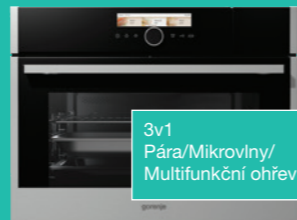

BCMS598S19X
Multifunkční kombinovaná parní a mikrovlnná trouba