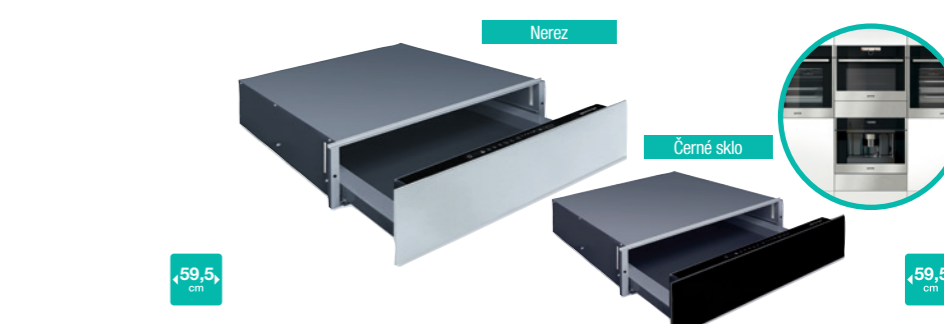

gorenje Vestavná mikrovlnná trouba
BMI251SG3BG

Invertorová technologie • Dotykové ovládání • Časový display s možností vypnutí • Objem 25 l • Nerezový interiér • Mikrovlnný ohřev + gril Quartz • **15 přednastavených AUTO programů** • Rychlé a automatické rozmrazování • 2 kombinované režimy ohřevu • **Víceokrové vaření** • Dětská pojistka ovládání • Funkce časovač max. 95 min./minutka • Tichý režim • **AquaClean čištění trouby vodou** • Výkon mikrovlnný/gril: 900/1000 W • Elektrické připojení 230 V • Příkon 1,45 kW • Rozměry (vxšxh) 38,2 x 59,4 x 40,3 cm

DODÁVANÉ PŘÍSLUŠENSTVÍ: otočný skleněný talíř Ø 31,5 cm, grilovací rošt

Kód: 738325 EAN: 3838782498947

gorenje Vestavná mikrovlnná trouba
BM201AG1BG

Dotykové ovládání/tlačítko • Časový display s možností vypnutí • Objem 20 l • Nerezový interiér • Mikrovlnný ohřev + gril • **15 přednastavených AUTO programů** • Rychlé a automatické rozmrazování • 2 kombinované režimy ohřevu • **Víceokrové vaření** • Dětská pojistka ovládání • Funkce časovač max. 95 min./minutka • Tichý režim • **AquaClean čištění trouby vodou** • Výkon mikrovlnný/gril: 800/1000 W • Elektrické připojení 230 V • Příkon 1,45 kW • Rozměry (vxšxh) 38,8 x 59,5 x 34,4 cm

DODÁVANÉ PŘÍSLUŠENSTVÍ: otočný skleněný talíř Ø 24,5 cm, grilovací rošt

Kód: 738290 EAN: 3838782498305

gorenje Ohřevná zásuvka
WD1410X // WD1410BG

Dotykové ovládání • Využitelný objem 19,8 l • Kapacita 6 sad nádobí nebo 20 talířů o průměru 28 cm nebo 80 šálků na espresso nebo 40 šálků na čaj • **6 automatických režimů ohřevu – nahřívání talířů, šálků, udržování teplého jídla, příprava jogurtů, rozmrazování** • Nastavitelná teplota ohřevu 40–80 °C (v krocích po 10 °C) • Nastavitelný čas ohřevu 1–4 hod. (v krocích po 1 hod.) • Automatické vypnutí • Ohřívání horkým vzduchem s ventilátorem • Teleskopické pojedy pro snadné vysunutí • **Tlumené zavírání** • Dětský zámeček ovládání • Elektrické připojení 230 V • Příkon 0,41 kW • Rozměry (vxšxh) 14 x 59,5 x 56 cm