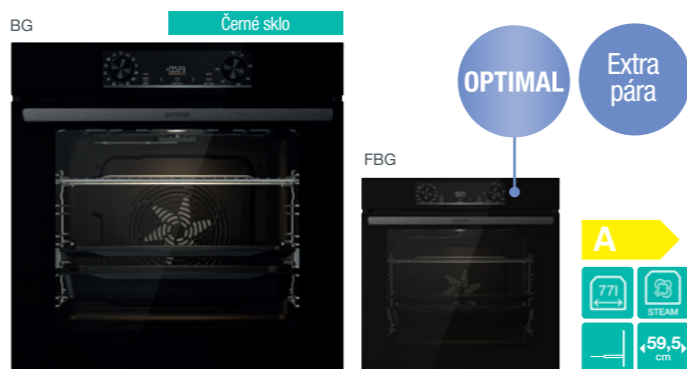

gorenje Vestavná multifunkční trouba
BOS6737E13BG // BOS6737E06FBG*

HomeMADE® trouba s objemem 77 l • IconLed dotykové programovací hodiny • Zasouvací knoflíky pro nastavení ohřevu a teploty • 12 způsobů ohřevu • Teplotní rozsah 50–300 °C • PerfectGrill dvojité grilovací těleso • **SoftOpen a GentleClose závěs dveří** • ExtraSteam pečení v páře • **AirFry** program pro zdravé fritování • **FrozenBake** program pro hotová a mražená jídla • **GentleBake** program pro pomalé pečení • Program **Pizza 300 °C** • **Automatické gratinování** • Rychlý předehřev trouby • Funkce časovač s auto vypnutím (délka vaření, odložený start), minutka • Dvířka trouby 2 skla a 1 reflexní vrstva • AquaClean čištění trouby vodou • Energetická třída A • Příkon 3,5 kW • Rozměry (vxšxh) 59,5 x 59,5 x 56,4 cm

DODÁVANÉ PŘÍSLUŠENSTVÍ: 1 hluboký smaltovaný plech, 1 mělký smaltovaný plech, rošt trouby, teleskopický výsuv 1 úroveň (BOS6737E13BG klik systém) termosonda (pouze model BOS6737E13BG)

BOS6737E13BG Kód: 738415 EAN: 3838782503467
BOS6737E06FBG Kód: 739547 EAN: 3838782555893