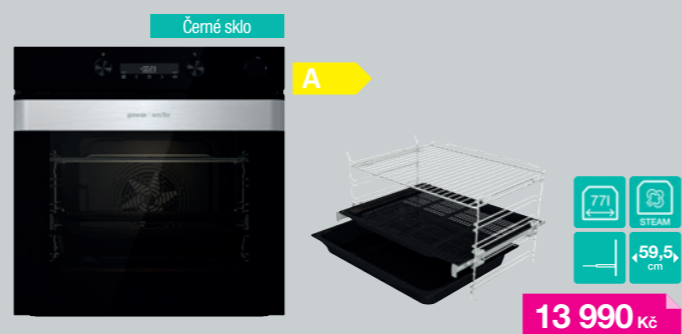

gorenje Vestavná multifunkční trouba
BSA6737ORAB

kolekce Gorenje
by Ora-ĭto 2

HomeMADE® trouba s objemem 77 l • IconLed dotykové programovací hodiny • Zasouvací knoflíky pro nastavení ohřevu a teploty • 12 způsobů ohřevu • Teplotní rozsah 50–300 °C • PerfectGrill dvojité grilovací těleso • **SoftOpen a GentleClose závěs dveří** • **SteamAssist parní asistent** • Objem nádržky na vodu 0,13 l • **AirFry** program pro zdravé fritování • **FrozenBake** program pro hotová a mražená jídla • **GentleBake** program pro pomalé pečení • Program **Pizza 300 °C** • **Automatické gratinování** • Rychlý předehřev trouby • Funkce časovač s auto vypnutím (délka vaření, odložený start), minutka • Dvířka trouby 2 skla a 1 reflexní vrstva • AquaClean čištění trouby vodou • CataClean katalytický kryt ventilátoru • Energetická třída A • Příkon 3,5 kW • Rozměry (vxšxh) 59,5 x 59,5 x 56,4 cm

DODÁVANÉ PŘÍSLUŠENSTVÍ: 1 hluboký smaltovaný plech, 1 smaltovaný perforovaný plech, rošt trouby, teleskopický výsuv s klik systémem (1 úroveň)

Kód: 740238 EAN: 3838782613661