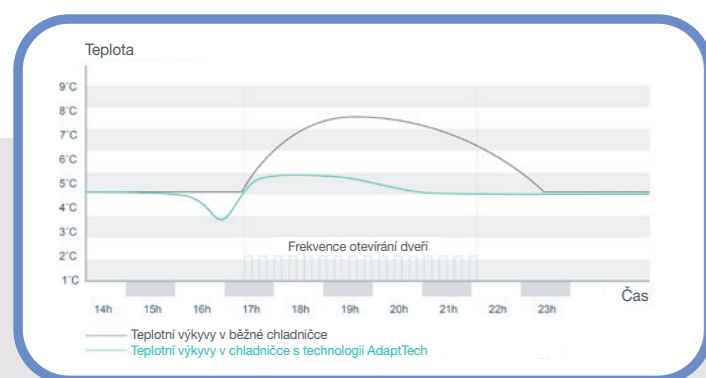

OPTIMAL

E

21 990 Kč

39 55,5

gorenje Vestavná kombinovaná chladnička s mrazničkou NRKI518EA1

Beznámrazová technologie **NoFrost DualAdvance** • Masivní nožový samouzavírací pant • Zvukový alarm otevřených dveří • Využitelný objem 180/68 l • LED displej - regulace teploty v chladničce • Ionizátor vzduchu s vnitřním ventilátorem **DynamiCooling** • **AdaptTech** systém pro udržení stabilní teploty • **Smart FastFreeze** rychlé mrazení • **Smart SuperCool** rychlé chlazení • LED osvětlení chladničky • Zeleninová zásuvka **CrispZone** s **VitaLight** osvětlením pro zachování vitamínů a **SmartHumidity** pro udržování vlhkosti • Nízkoteplotní zásuvka **FreshZone** s teplotou kolem 3 °C • Držák na láhve • **Multibox** 3v1 • **XXL SpaceBox** zásuvka v mrazničce • Roční spotřeba el. energie: 224 kWh • Energetická třída E • Rozměry (vxšxh) 177,2 x 55,5 x 54,5 cm
Kód: 740154 EAN: 3838782605413