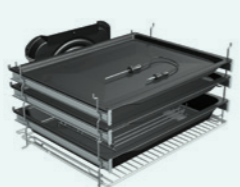

gorenje Vestavná multifunkční pyrolytická trouba **22 990 Kč**
BOP798S54X

HomeMADE® trouba s objemem 71 l • **ProCook** programovací modul v českém jazyce • **3 režimy pečení/nastavení: automatický, profesionální, vlastní** • 17 způsobů ohřevu • **AUTO programy** • Teplotní rozsah 30 – 300 °C • **Elektronický termostat** • **PerfectGrill** dvojitě topné těleso • **GentleClose** tlumené zavírání dvířek • **STEPBake** vícefázové pečení • **Multiflow 360°** rovnoměrná cirkulace vzduchu • Funkce: **gratinování, rychlý předehřev, rozmrazování, ohřívání jídla/talířů, šabat** • Funkce časovač s auto vypnutím (délka vaření, odložený start), minutka • **Možnost personalizace nastavení** (čas, zvuk, displej) • **PyroClean** samočištění trouby • Dětský zámek ovládání • Ultra chladné dvířka trouby (4 skla, 2 reflexní vrstvy) • Elektrické připojení 230 V • Příkon 3,4 kW • Energetická třída A+ • Rozměry (vxšxh) 59,5 x 59,5 x 54,6 cm

DODÁVANÉ PŘÍSLUŠENSTVÍ: 1 hluboký smaltovaný plech, 2 mělké smaltované plechy, rošt trouby, výsuvné teleskopické lišty na 3 úrovních, termosonda

Kód: 730141 EAN: 3838782093708