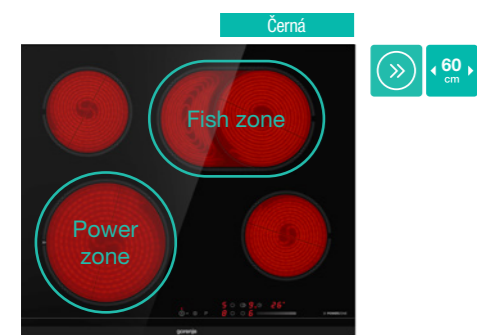

Kód: 742205 EAN: 3838782685767

Černá

gorenje Indukční vestavná deska
IT643BX7 // IT643BCSC7

8 990 Kč

Dotykové ovládání • 4 varné zóny – 1x Ø 21 cm, 1,5/2 kW, 2x Ø 18 cm, 1,5/2 kW, 1x Ø 14,5 cm, 1,2/1,6 kW • Nerezový rám • **BridgeZone** spojí dvě levé varné zóny do jedné • **SmartControl** samostatné ovládání s displejem pro každou zónu • **StopGo** dočasné zastavení vaření • **PowerBoost** extra výkon na všech zónách najednou • **Recall** obnoví nastavení při nechtěném vypnutí desky • **StayWarm** ohřívá/udržuje pokrm teplý při konstantní teplotě 70 °C • **SoftMelt** pro šetrné rozpouštění při teplotě 42 °C • **Časovač** (max. 99 min.) s auto vypnutím • Funkce kuchyňské minutky • Dětský zámek ovládání • Příkon 7,2 kW • Rozměry (vxšxh) 5,4 x 59,5 x 52 cm

IT643BX7 kód: 740470 EAN: 3838782616563
IT643BCSC7 kód: 740473 EAN: 3838782616594

Černá

gorenje Indukční vestavná deska
GI6401BC

7 490 Kč

Dotykové ovládání • 4 varné zóny – 1x Ø 23 cm, 1,5/2 kW, 2x Ø 18 cm, 1,5/2 kW, 1x Ø 14,5 cm, 1,2/1,6 kW • Zkosená přední fazeta • **PowerBoost** extra výkon na všech zónách najednou • **AutoDetect** detekuje polohu nádobí • **Časovač** (max. 99 min.) s auto vypnutím • Dětský zámek ovládání • Příkon 7,2 kW • **PowerManagement** omezovač výkonu 230V (32A/16A)/400V • Rozměry (vxšxh) 5,8 x 59,5 x 52 cm

✓
Snadné čištění
Snadná regulace teploty

gorenje Sklokeramická vestavná deska
ECS648BCSC

Dotykové ovládání **SliderTouch** • 4 HiLight varné zóny – 1x Ø 21 cm, 2,1/3 kW, 2x Ø 14,5 cm, 1,2 kW, 1x 17x26,5 cm, 1,5/2,4 kW • Zkosená přední fazeta • **PowerZone** (přední levá zóna) zvýší výkon zóny až o 25% • **StopGo** dočasné zastavení vaření • **StayWarm** ohřívá/udrží pokrm teplý při konstantní teplotě 70 °C • **FishZone** zvětší zónu na ovální • **Časovač** (max. 99 min.) s auto vypnutím • Dětský zámek ovládání • Ukazatel zbytkového tepla • Příkon 6,9 kW • Elektrické připojení 400 V • Rozměry (vxšxh) 5,4 x 60 x 52 cm
Kód: 730277 EAN: 3838782098680