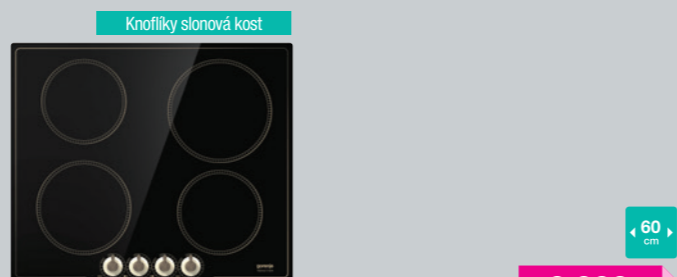

gorenje Indukční vestavná deska
IK640CLI
Gorenje Classico kolekce

Mechanické ovládání stylovými knoflíky v retro designu • 4 varné zóny 1x Ø 18,5 cm, 1,4/2 kW, 2x Ø 16,5 cm, 1,2/1,4 kW, 1x Ø 20,5 cm, 2/2,3 kW • Broušené hrany • Funkce **PowerBoost** extra výkon na všech zónách najednou • Dětský zámek ovládání • Ukazatel zbytkového tepla • Příkon 7,1 kW • Rozměry (vxšxh) 9,2 x 60 x 51 cm

Kód: 732416 EAN: 3838782165481 - Do vyprodání zásob.