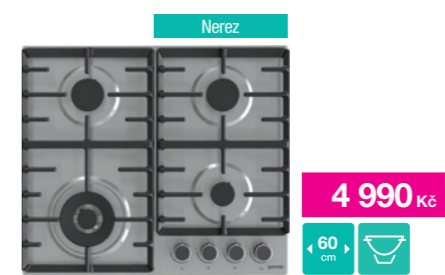

gorenje Plynová vestavná deska
GW642ABX

Ergonomické ovládací knoflíky • 4 plynové hořáky – 2x Ø 7,35 cm, 1,8 kW, 1x Ø 5,37 cm, 1,05 kW, Ø 12,3 cm, 3,5 kW • **Dvojitý WOK hořák** • **Integrované elektrické zapalování hořáků** • **Pojistky plamene hořáků** • **Litínové nosné mřížky** • Příbalené trysky na PB • Elektrické připojení 230 V • Rozměry (vxšxh) 13 x 60 x 52 cm
Kód: 737660 EAN: 3838782467158