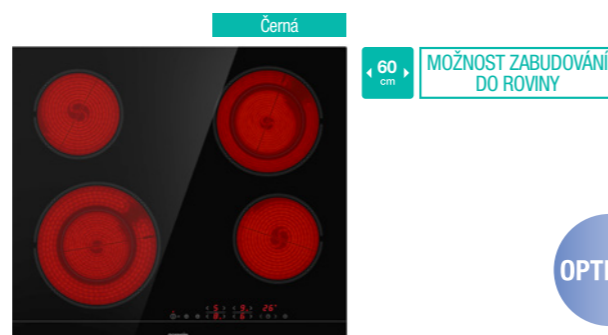

Kód: 742468 EAN: 3838782702853

VAŘTE S RADOSTÍ

Nová generace sklokeramických varných desek nabízí spoustu funkcí pro rychlé, praktické a úsporné vaření. Varné desky jsou dokonale ploché a odolné vůči nárazům a oděru. Díky své lepší tepelné vodivosti jsou ekonomičtější ve srovnání s klasickými elektrickými varnými deskami. Dotykové ovládání desky zaručuje snadnou údržbu, takže je hravě udržíte v bezchybné čistotě.

✓
Snadné čištění
Snadná regulace teploty

gorenje Sklokeramická vestavná deska
ECS648BCSC

Dotykové ovládání **SliderTouch** • 4 HiLight varné zóny – 1x Ø 21 cm, 2,1/3 kW, 2x Ø 14,5 cm, 1,2 kW, 1x 17x26,5 cm, 1,5/2,4 kW • Zkosená přední fazeta • **PowerZone** (přední levá zóna) zvýší výkon zóny až o 25% • **StopGo** dočasné zastavení vaření • **StayWarm** ohřívá/udrží pokrm teplý při konstantní teplotě 70 °C • **FishZone** zvětší zónu na ovální • **Časovač** (max. 99 min.) s auto vypnutím • Dětský zámek ovládání • Ukazatel zbytkového tepla • Příkon 6,9 kW • Elektrické připojení 400 V • Rozměry (vxšxh) 5,4 x 60 x 52 cm
Kód: 730277 EAN: 3838782098680