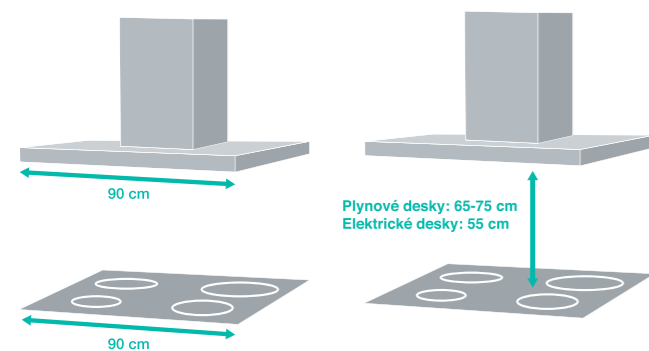

POMOCNÁ RUKA SHORA

Odsavač par je nepostradatelným prvkem každé kuchyně, jak pro estetiku, tak použitelnost. Při výběru kvalitního odsavače par jsou klíčovými informacemi výkon odsávání, který vám řekne, kolik vzduchu zařízení odsaje za hodinu a hlučnost. Na základě intenzity používání by měl být odsavač schopen během jedné hodiny vyměnit vzduch v místnosti 5 až 10x.

62 dB B

gorenje Ostrůvkový odsavač par IHR443E6X

12 990 Kč

Dotykové ovládání • 4 stupně výkonu • Maximální výkon při odtahu 430 m³/h, s **PowerBoost** funkcí 645 m³/h • Maximální výkon při recirkulaci 320 m³/h • Funkce časovač • Perimetrické odsávání • Odtah nebo recirkulace • Pro recirkulaci dokupte 1x UF, kód 180178 • Možnost dokoupit recirkulační sadu, kód 283736 • Průměr odtahu 150 mm • 4x LED osvětlení, celkový výkon 16 W • Omývatelný hliníkový filtr • Zpětná klapka 150 mm • Max. úroveň hluku 62 dB(A)re 1 pW • Roční spotřeba energie 66,8 kWh • Elektrické připojení 230 V • Příkon 0,28 kW • Energetická třída B • Rozměry (vxšxh) 65 x 39,2 x 39,2 cm • Min./Max. výška komína 25/55 cm

Kód: 739054 EAN: 3838782534799