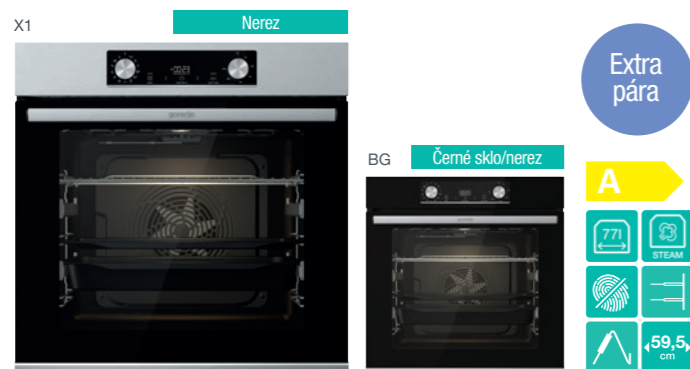

gorenje Vestavná multifunkční trouba
BOS6737E09X1 // BOSX6737E09BG*

HomeMADE® trouba s objemem 77 l • IconLed dotykové programovací hodiny • Zasouvací knoflíky pro nastavení ohřevu a teploty • 12 způsobů ohřevu • Teplotní rozsah 50–300 °C • PerfectGrill dvojité grilovací těleso • **SoftOpen a GentleClose závěs dveří** • ExtraSteam pečení v páře • **AirFry** program pro zdravé fritování • **FrozenBake** program pro hotová a mražená jídla • **GentleBake** program pro pomalé pečení • Program **Pizza 300 °C** • **Automatické gratinování** • Rychlý předehřev trouby • Funkce časovač s auto vypnutím (délka vaření, odložený start), minutka • Dvířka trouby 2 skla a 1 reflexní vrstva • AquaClean čištění trouby vodou • **CataClean katalytický kryt ventilátoru** • Energetická třída A • Příkon 3,5 kW • Rozměry (vxšxh) 59,5 x 59,5 x 56,4 cm

DODÁVANÉ PŘÍSLUŠENSTVÍ: 1 hluboký smaltovaný plech, 1 mělký smaltovaný plech, rošt trouby, teleskopický výsuv (2 úrovně), termosonda

X1 Kód: 740390 EAN: 3838782614613
BG Kód: 738417 EAN: 3838782503481