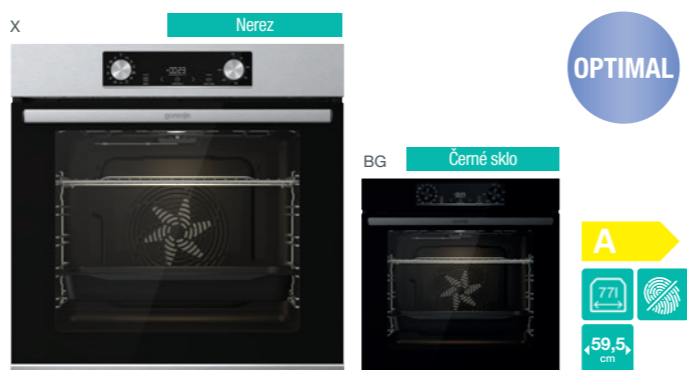

gorenje Vestavná multifunkční trouba
BO6737E02X // BO6737E02BG

HomeMADE® trouba s objemem 77 l • IconLed dotykové programovací hodiny • Zasouvací knoflíky pro nastavení ohřevu a teploty • 12 způsobů ohřevu • Teplotní rozsah 50–300 °C • PerfectGrill dvojité grilovací těleso • **SoftOpen a GentleClose závěs dveří** (BO6737E02X) • **AirFry** program pro zdravé fritování • **FrozenBake** program pro hotová a mražená jídla • **GentleBake** program pro pomalé pečení • Program **Pizza 300 °C** • **Automatické gratinování** • Rychlý předehřev trouby • Funkce časovač s auto vypnutím (délka vaření, odložený start), minutka • Dvířka trouby 2 skla a 1 reflexní vrstva • AquaClean čištění trouby vodou • Energetická třída A • Příkon 3,5 kW • Rozměry (vxšxh) 59,5 x 59,5 x 56,4 cm

DODÁVANÉ PŘÍSLUŠENSTVÍ: 1 hluboký smaltovaný plech, rošt trouby, drátěná vodítka plechů

X Kód: 738418 EAN: 3838782503498
BG Kód: 738419 EAN: 3838782503504