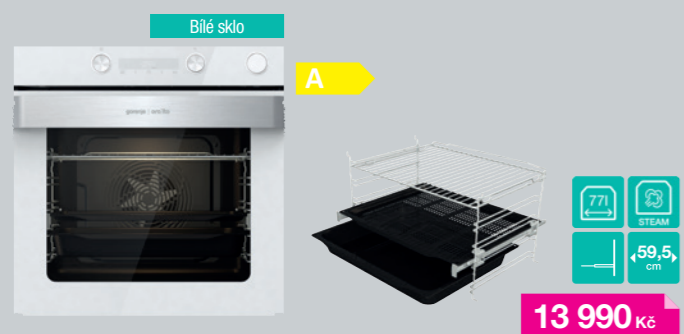

Užijte si nadčasovou dokonalost unikátního designu.

gorenje Vestavná multifunkční trouba
BSA6737ORAW

kolekce Gorenje
by Ora-ĭto 2

HomeMADE® trouba s objemem 77 l • IconLed dotykové programovací hodiny • Zasouvací knoflíky pro nastavení ohřevu a teploty • 12 způsobů ohřevu • Teplotní rozsah 50–300 °C • PerfectGrill dvojité grilovací těleso • **SoftOpen a GentleClose závěs dveří** • **SteamAssist parní asistent** • Objem nádržky na vodu 0,13 l • **AirFry** program pro zdravé fritování • **FrozenBake** program pro hotová a mražená jídla • **GentleBake** program pro pomalé pečení • Program **Pizza 300 °C** • **Automatické gratinování** • Rychlý předehřev trouby • Funkce časovač s auto vypnutím (délka vaření, odložený start), minutka • Dvířka trouby 2 skla a 1 reflexní vrstva • AquaClean čištění trouby vodou • CataClean katalytický kryt ventilátoru • Energetická třída A • Příkon 3,5 kW • Rozměry (vxšxh) 59,5 x 59,5 x 56,4 cm